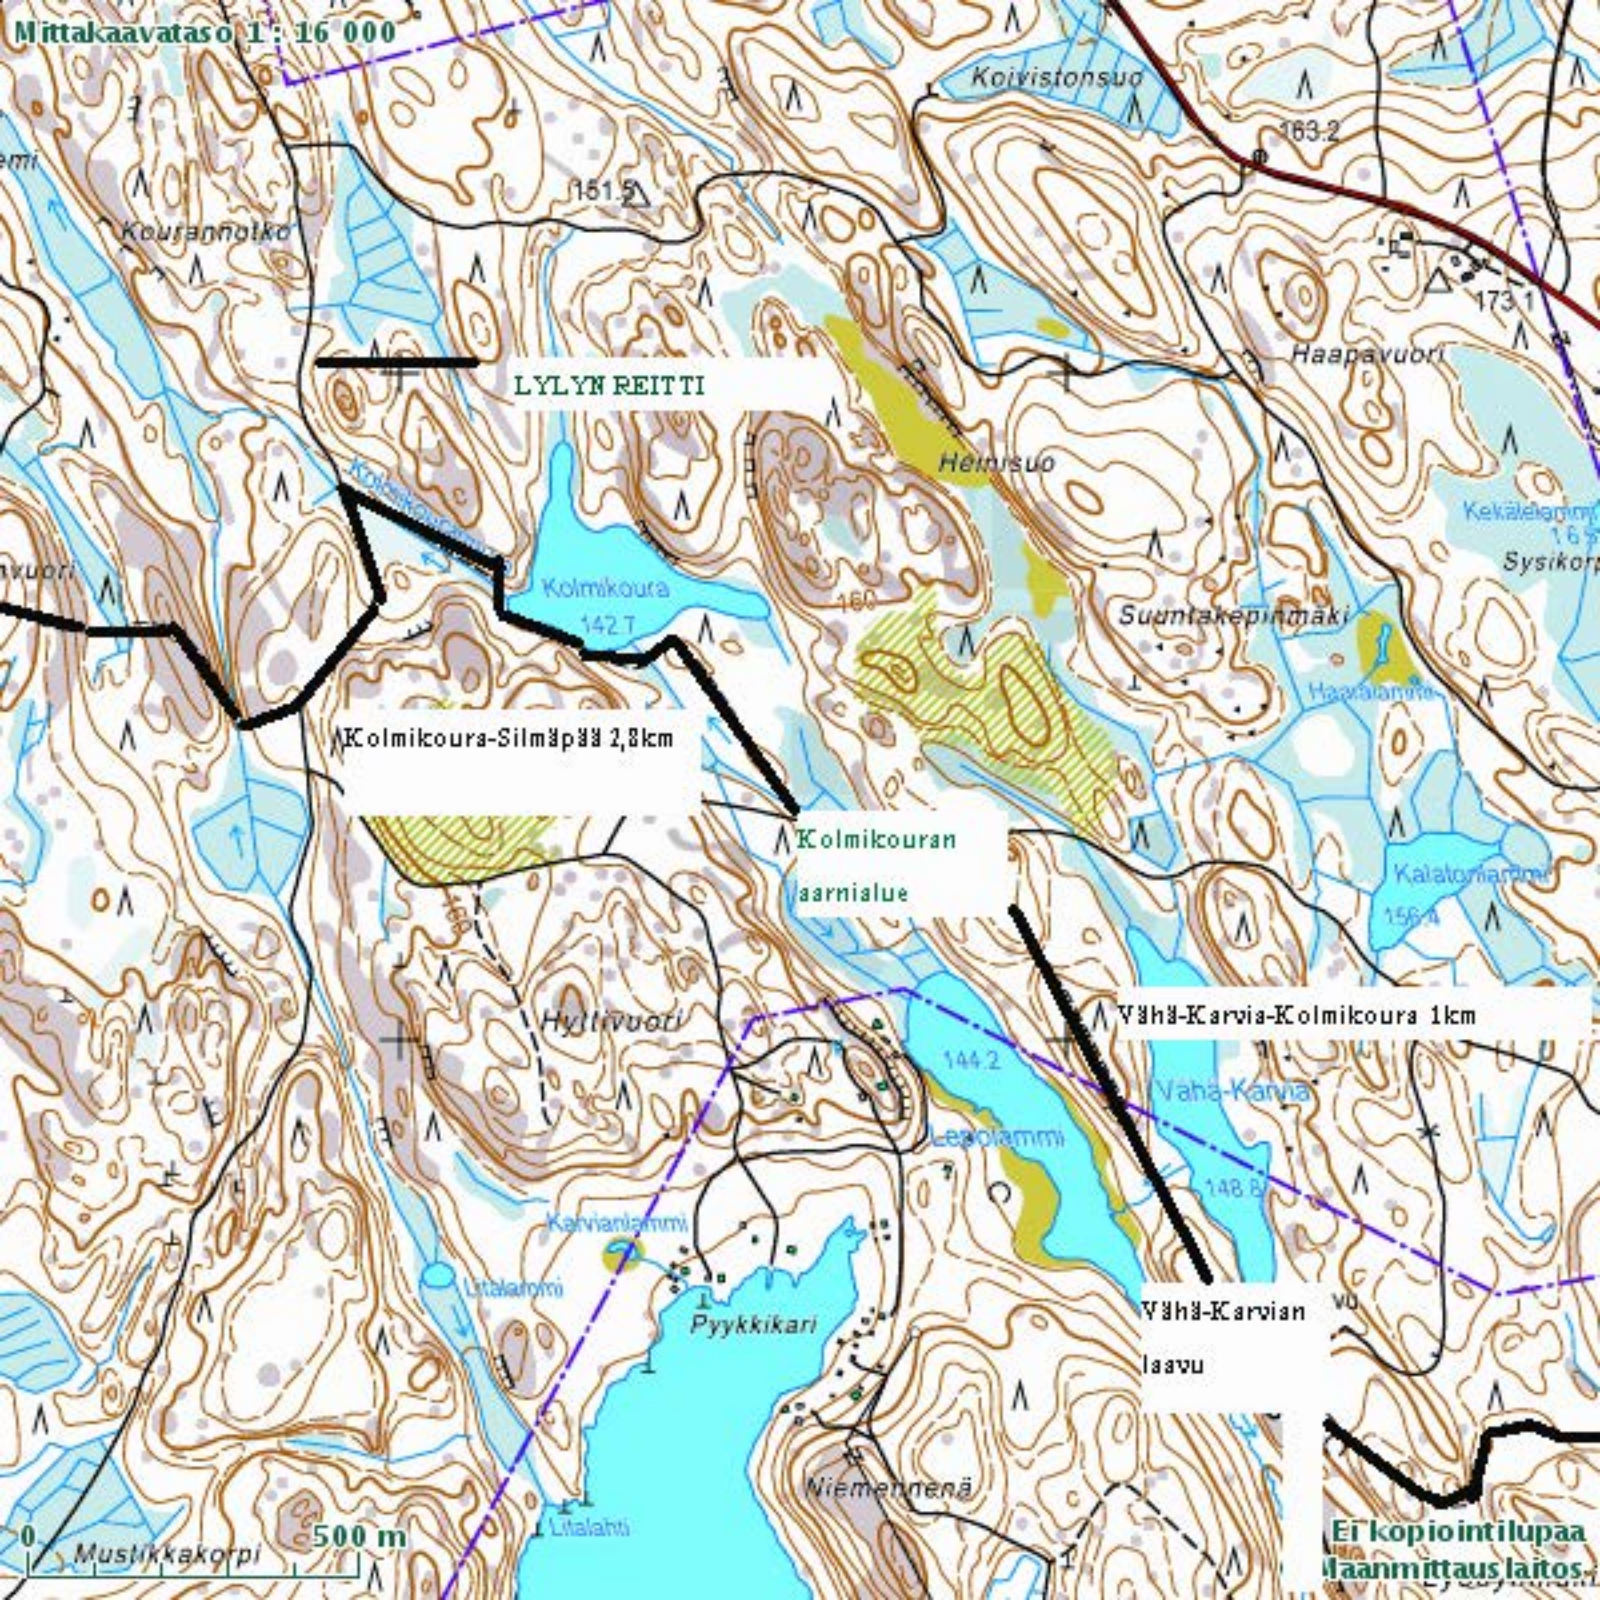

Mittakaavataso 1:16 000

LYLYN REITTI

Kolmikoura-Silmäpää 2,8 km

Kolmikouran laarnialue

Vähä-Karvia-Kolmikoura 1 km

Vähä-Karvia laavu

0 500 m Mustikkakorpi

Ei kopiointilupaa laanmittauslaitos